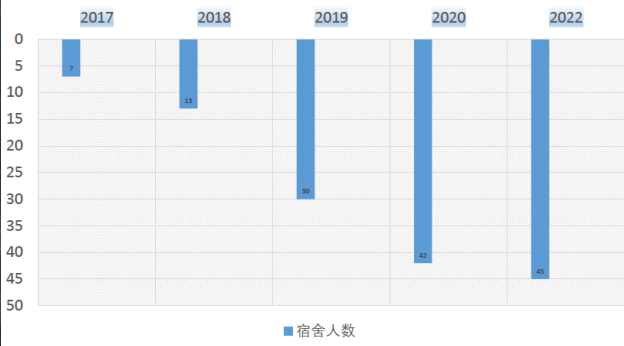

# 宿舍时间表

2017-2022黄乃裳宿舍人数图